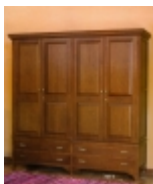

Armario Belen 4 Puertas

Armario Belen 4 Puertas..(210/61/209) PVP: 1473. IVA no incluido. [[Detalle del producto...]](#)