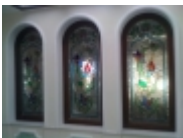

Conjunto Vidrieras Roble

Conjunto Vidrieras Roble [[Detalle del producto...]](#)