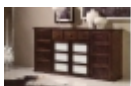

Aparador Agostina. 4P. 2C

Aparador Agostina cuatro puertas y tres cajones.PV. 467 Euros.(IVA no incluido) [[Detalle del producto...]](#)