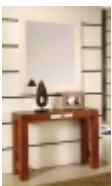

Consola Espejo Mabel

Consola Espejo Mabel.PVP.265 Euros.IVA no incluido. [[Detalle del producto...]](#)