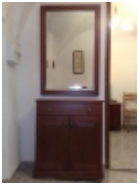

Entrada Recibidor Pino-Nogal

Entrada para recibidor en pino teñido de nogal [[Detalle del producto...]](#)

- •
- •
- •
- •
- •
- •

« « Inicio

« Ant.

1

2

[Sig. »](#)

[Final » »](#)

Resultados 1 - 20 de 32